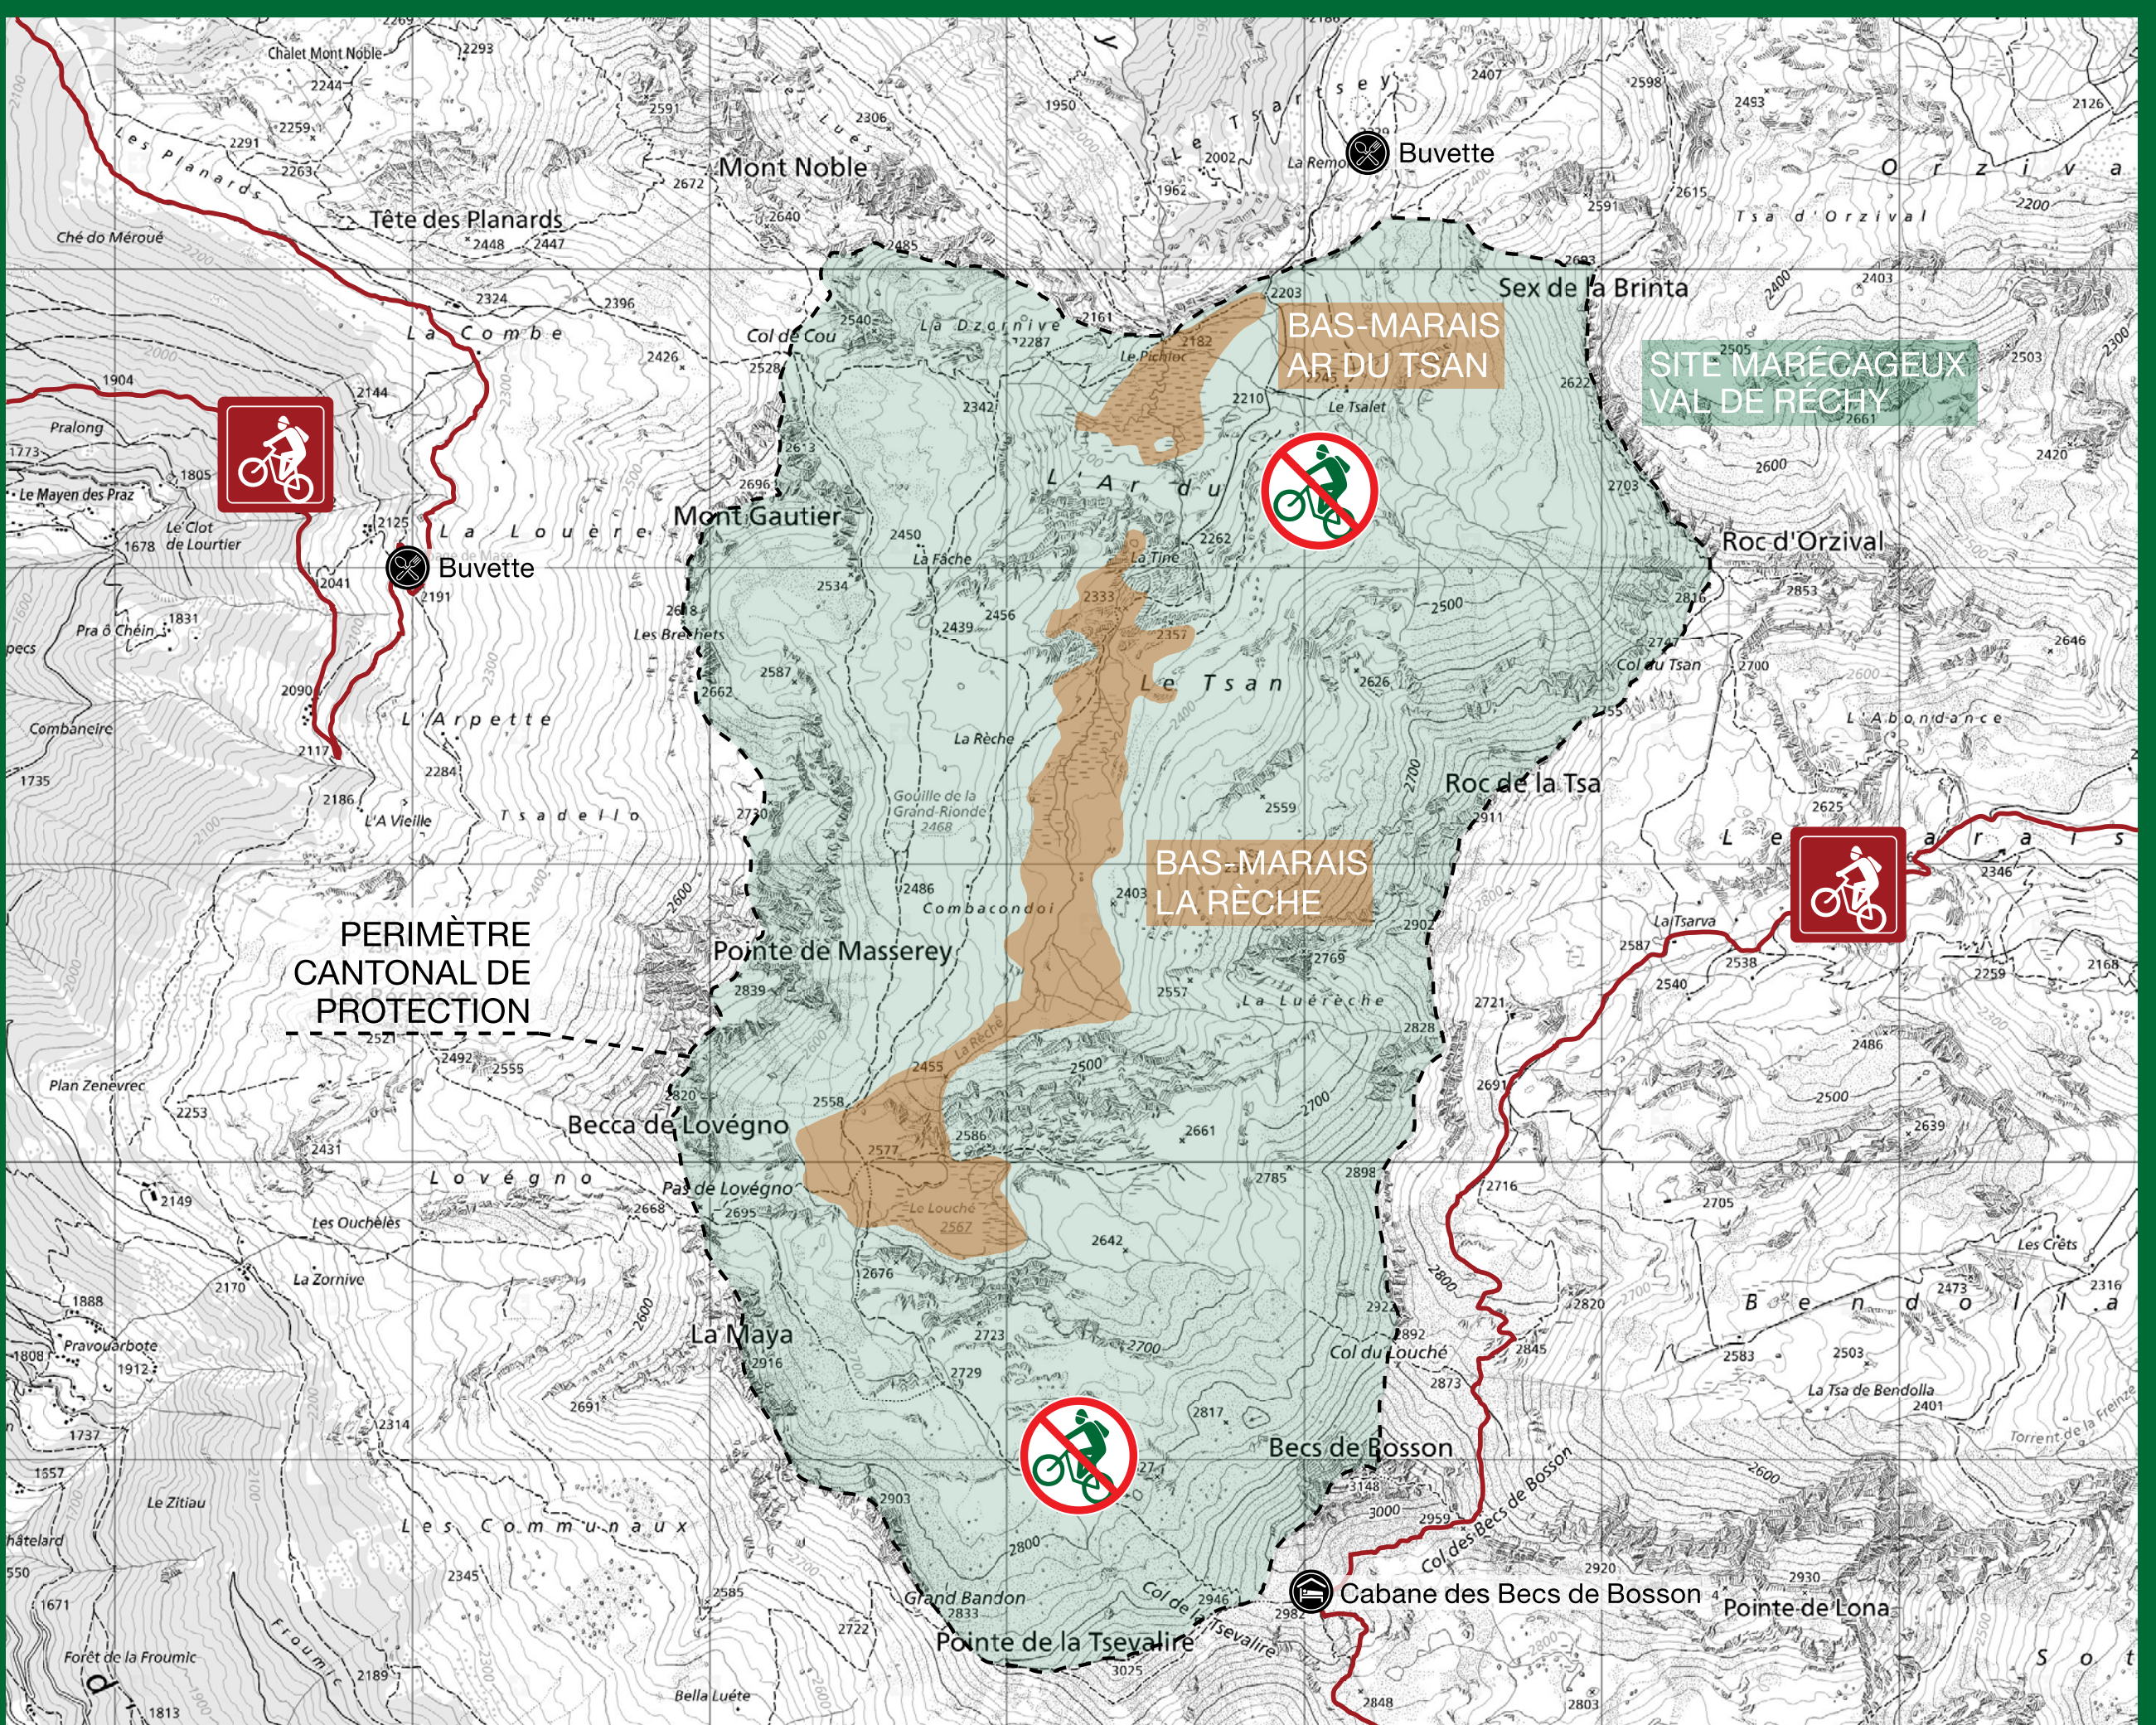

À OBSERVER EN PARTICULIER

Les VTT sont interdits dans tout le périmètre de protection du Val de Réchy.

Vous trouverez des alternatives de tracé sur la carte ci-dessous.

Mountainbikes sind im gesamten Schutzgebiet des Val de Réchy verboten.

Alternative Routen finden Sie auf der Karte unten.

Mountain bikes are prohibited in the entire protected area of Val de Réchy.

You will find alternative routes on the map below.

CANTON DU VALAIS
KANTON WALLIS

Département de la mobilité, du territoire et de l'environnement
Service des forêts, des cours d'eau et du paysage